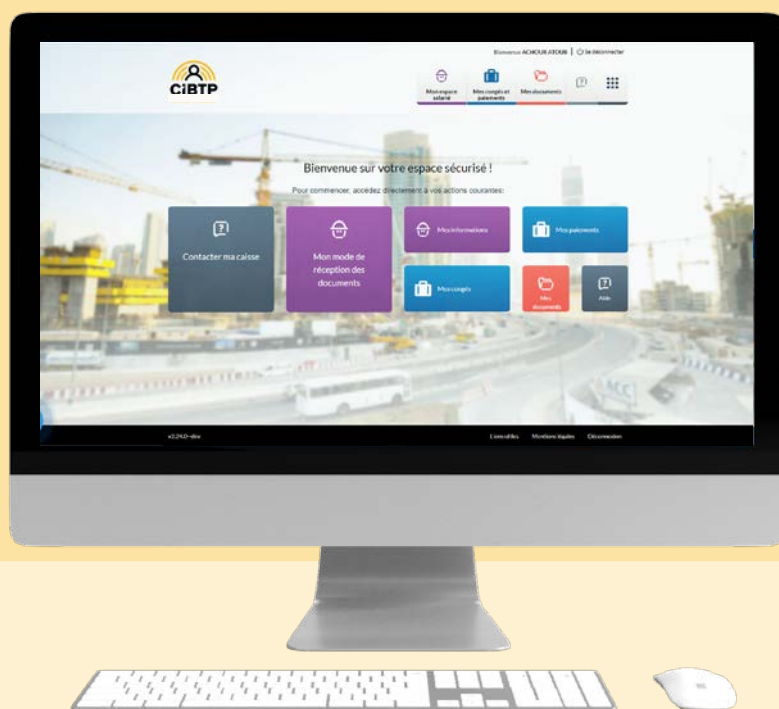

Services en ligne : vous avez tout à y gagner !

Flashez
pour en
savoir plus

L'Espace sécurisé Salarié : une palette de services pour vous faciliter les congés

CONSULTER
vos droits acquis,
les congés pris
et à prendre, vos
dates de paiement
facilement et
à tout moment.

Un espace de stockage ultra sécurisé mais accessible à tout moment

à partir d'un smartphone ou d'une tablette (après téléchargement de l'application mobile).

Une solution pratique

- pour centraliser vos documents numériques,
- pour les partager facilement avec des tiers, en toute sécurité,
- pour être automatiquement notifié à chaque dépôt d'un nouveau document.